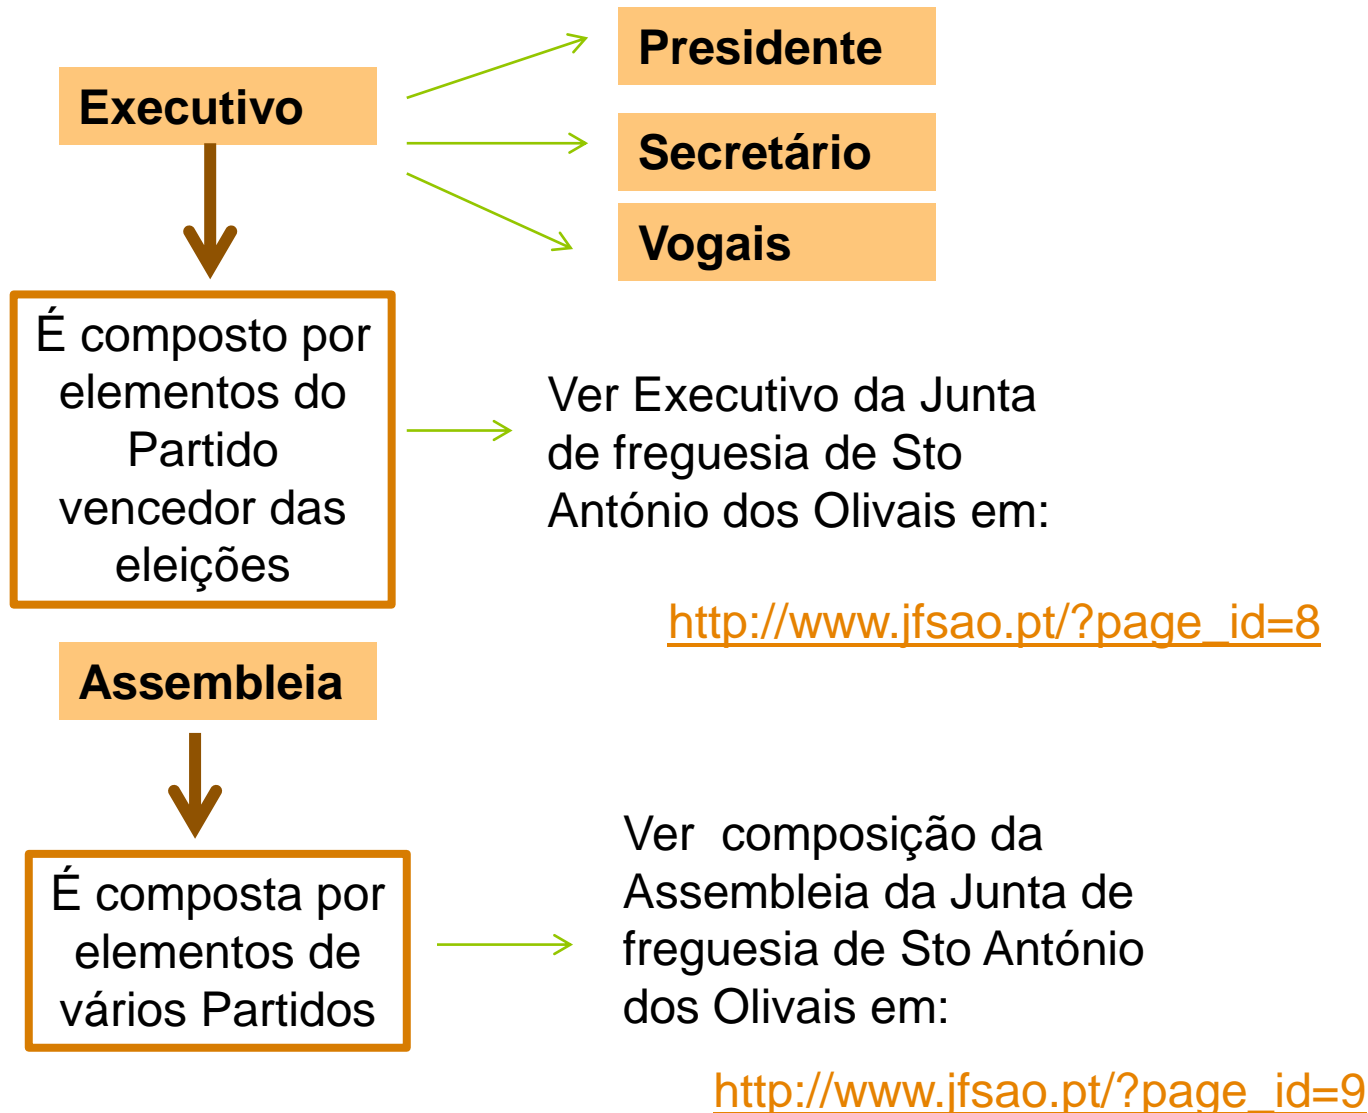

Junta de Freguesia